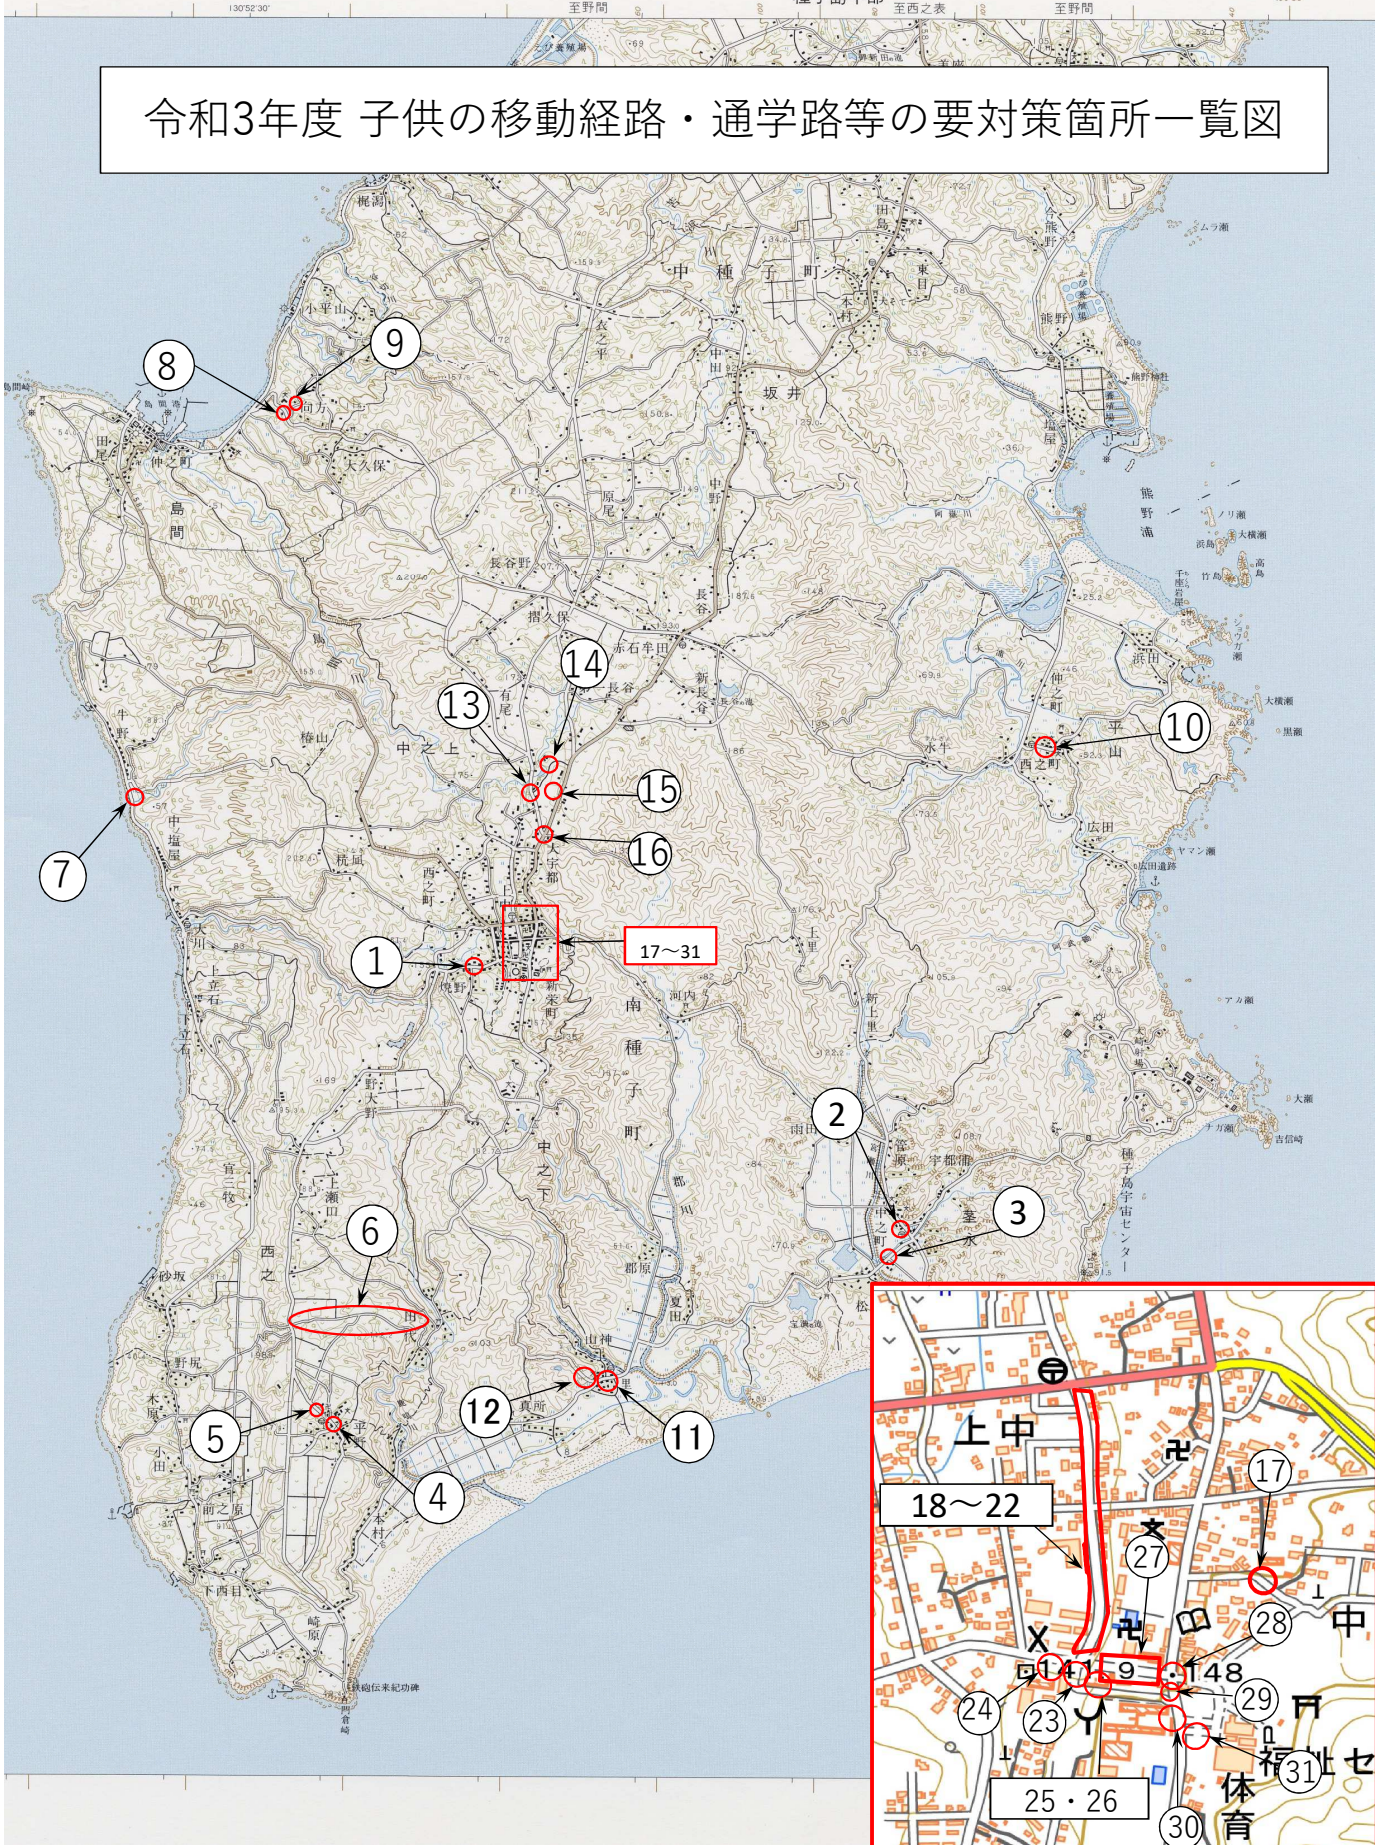

種子島南部

令和3年度 子供の移動経路・通学路等の要対策箇所一覧図

南種子町