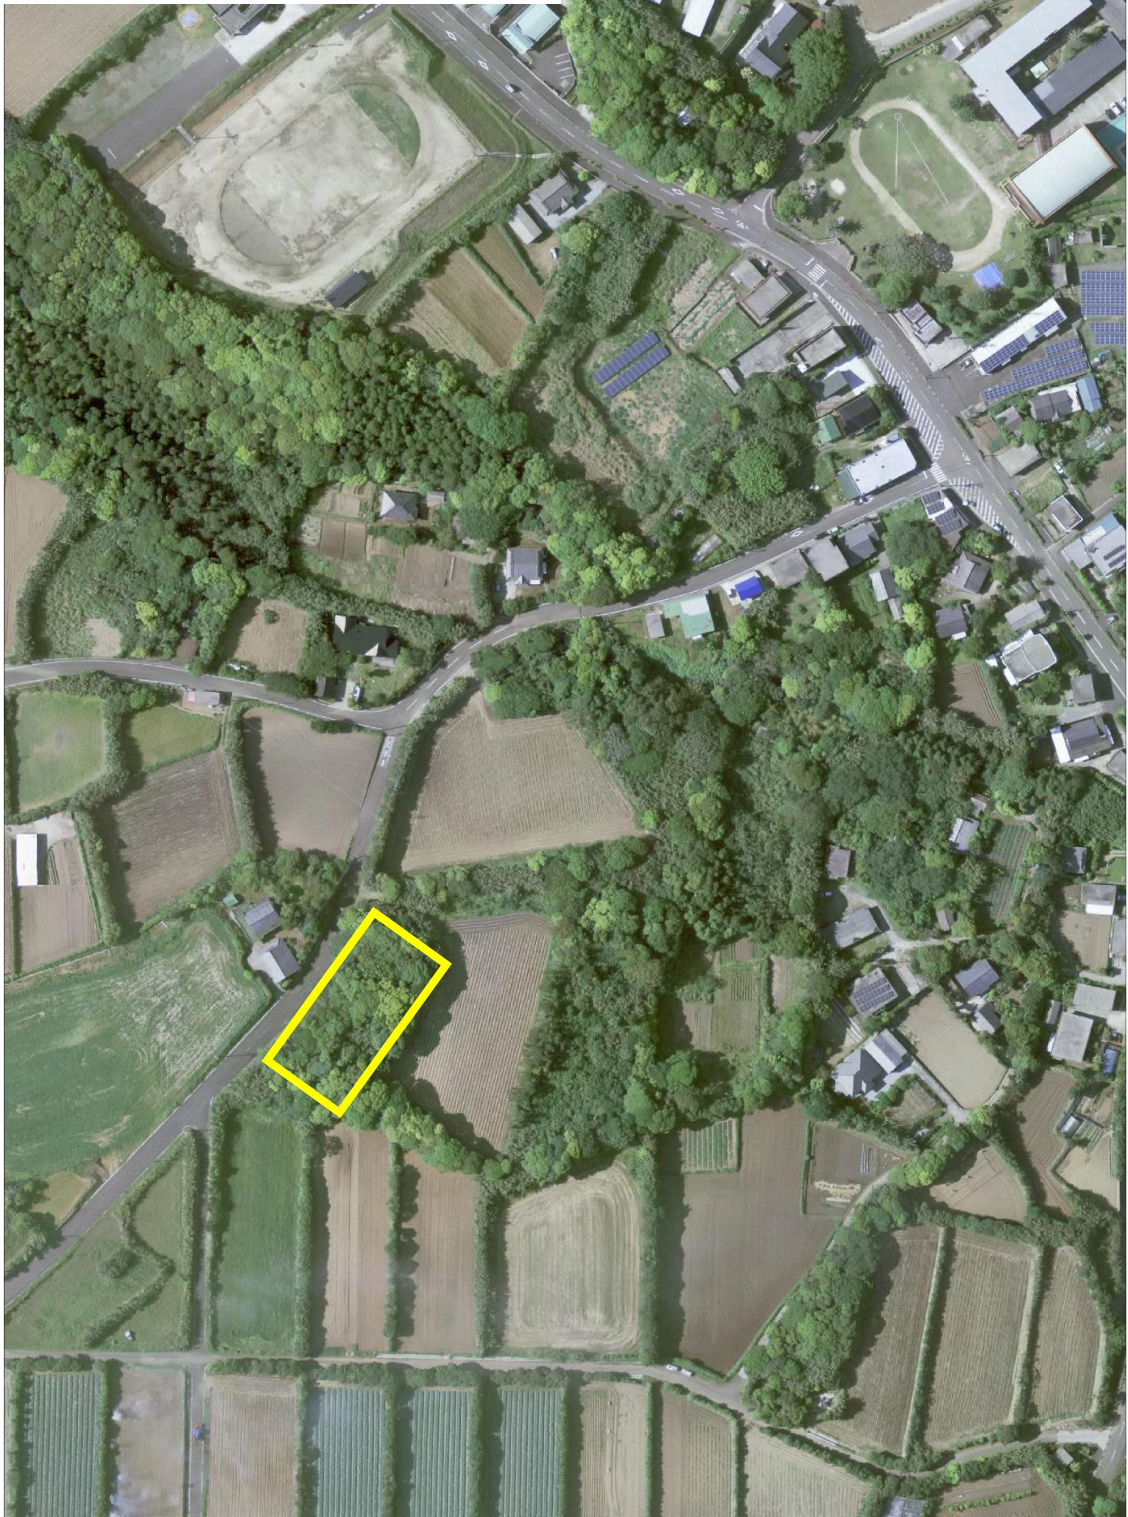

南種子町移住定住促進住宅整備事業

航空写真【平成29年撮影】

用地番号① 平山校区

S = 1 : 2000

202207200958 MTP0009062

南種子町移住定住促進住宅整備事業

航空写真【平成29年撮影】

用地番号② 茎永校区

S = 1 : 2000

202207201004 MTP0009062

南種子町移住定住促進住宅整備事業

航空写真【平成29年撮影】

用地番号③ 下中校区

S = 1 : 2000

202207201006 MTP0609062

南種子町移住定住促進住宅整備事業

航空写真【平成29年撮影】

用地番号④ 西之校区

S = 1 : 2000

202207201009 MTP0609062

南種子町移住定住促進住宅整備事業

航空写真【平成29年撮影】

用地番号⑤ 島間校区

S = 1 : 2000