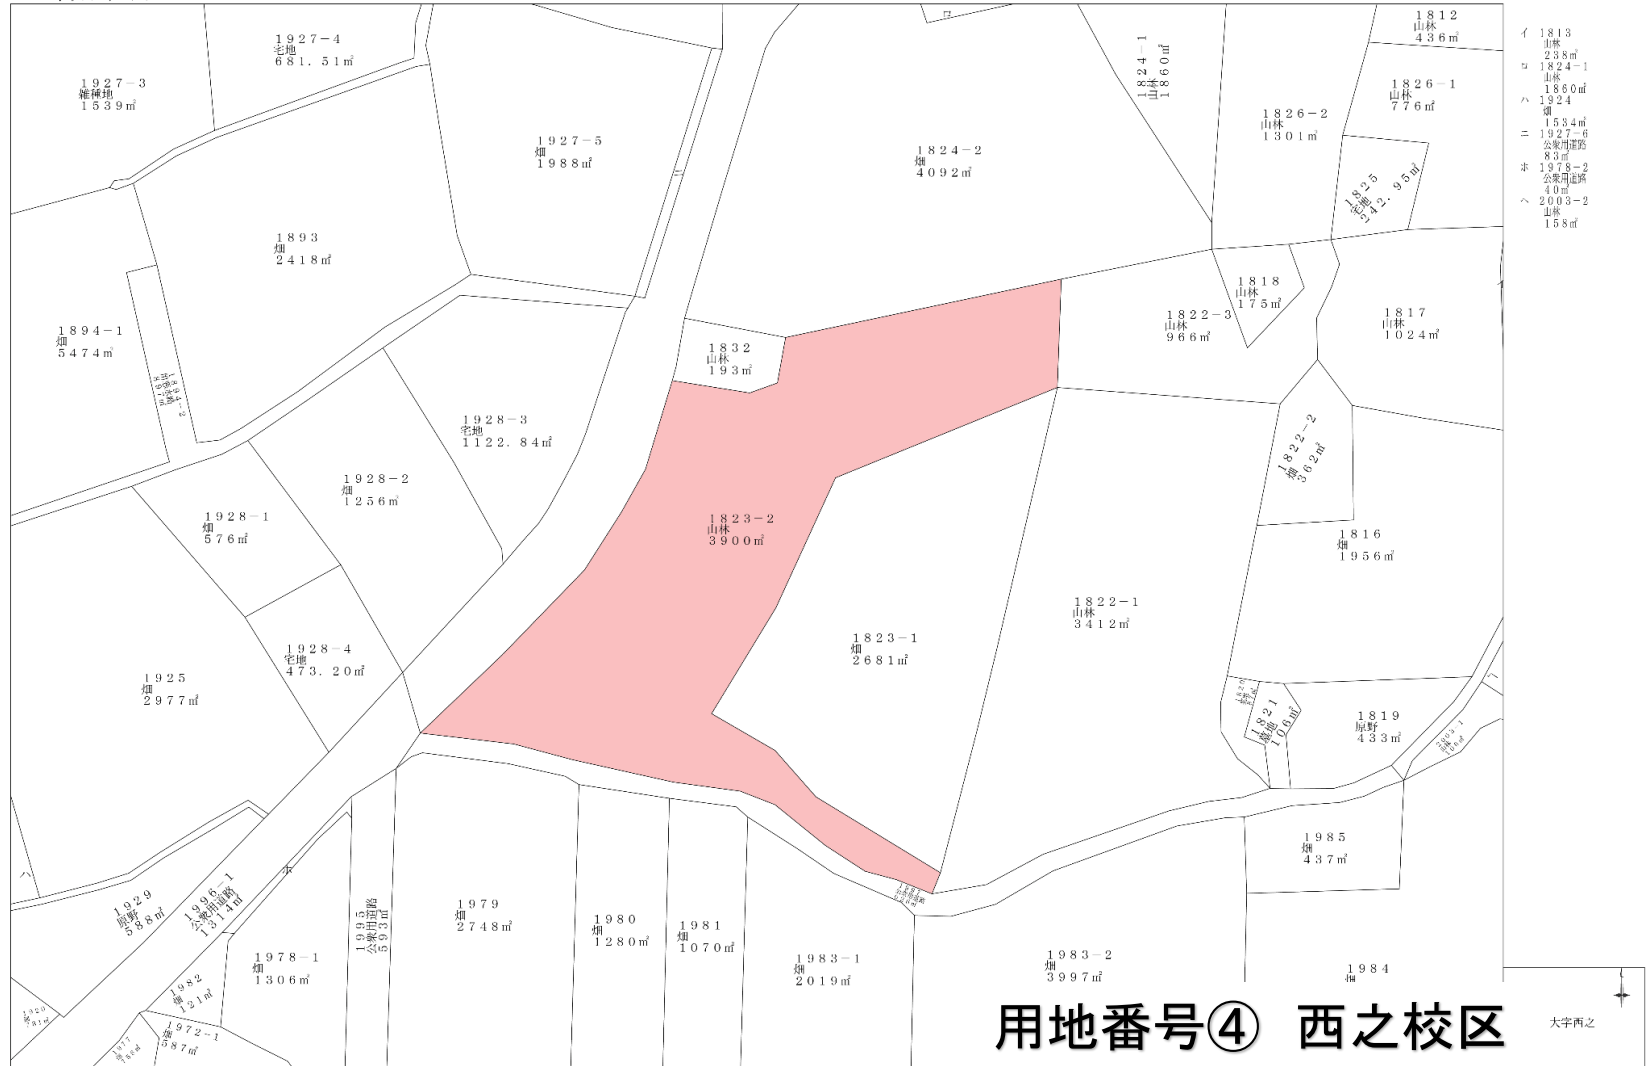

南種子町移住定住促進住宅整備事業

事業対象地字図

地籍集成図

この図面は参考図です。公図が必要な方は法務局で提供を受けて下さい。