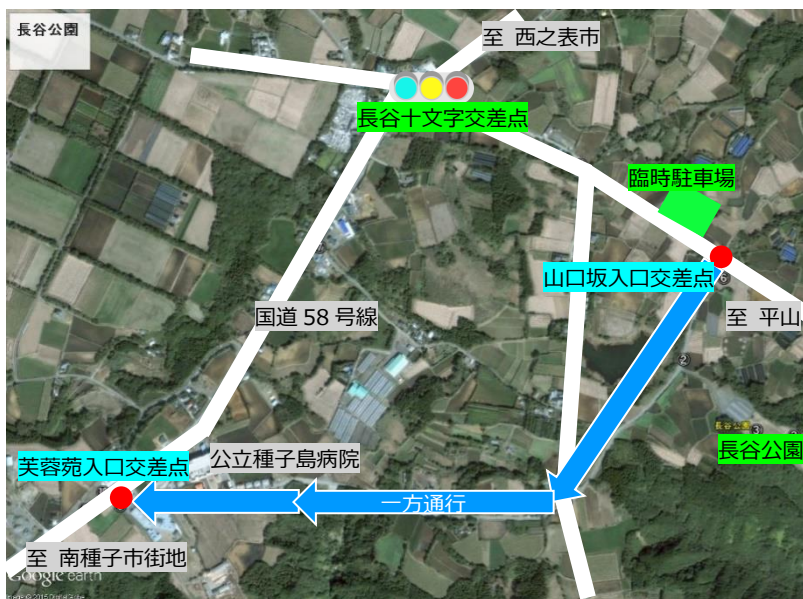

H-IIA ロケット 33号機

打上げに伴う

交通規制

のお知らせ

H-IIA ロケット 33号機の打上げに伴い下記のとおり交通規制を実施いたします。
ご迷惑をおかけいたしますが、ご理解とご協力をよろしくお願い致します。

規制内容	一方通行規制	一方通行規制
見学場	①長谷公園	④恵美之江展望公園
区間	山口坂入口交差点 ～芙蓉苑入口交差点	黒甲川沿い農道交差点 ～平山仲之町公民館前交差点
時間	3月17日(金) 8時00分 ～打上げ終了後	3月17日(金) 7時30分 ～打上げ終了後約1時間
その他 お知らせ	<p>※駐車場には限りがあるため、乗り合わせと早めのご来場にご協力をお願いします。</p> <p>※見学場内及びその周辺でドローン等を飛ばすことはできません。見かけた方は近くの交通誘導スタッフにご連絡ください。</p> <p>※上記以外の見学場においても、交通指導員の誘導に沿って、安全運転の励行にご協力をお願いします。</p> <p>※公園内及び周辺道路では、徐行運転の励行にご協力ください。</p>	

■①長谷公園

■④恵美之江展望公園

打ち上げ情報

H-IIA ロケット 33号機による情報収集衛星レーダ 5号機の打上げ

打上げ予定日：平成29年3月17日(金)
 打上げ予定時間：10時20分(日本標準時)
 打上げ予定時間帯：10時20分00秒～10時33分57秒
 打上げ予備期間：平成29年3月18日(土)～平成29年4月10日(月)
 打上げ場所：種子島宇宙センター 大型ロケット発射場

お知らせ

南種子町宇宙開発推進協会事務局 Facebook ページでは打上げ当日の交通規制情報・駐車場情報なども順次発信しております。そちらも併せてご参照ください。
 Facebook ページアドレス：<https://www.facebook.com/minamitane.kyouryokukai>