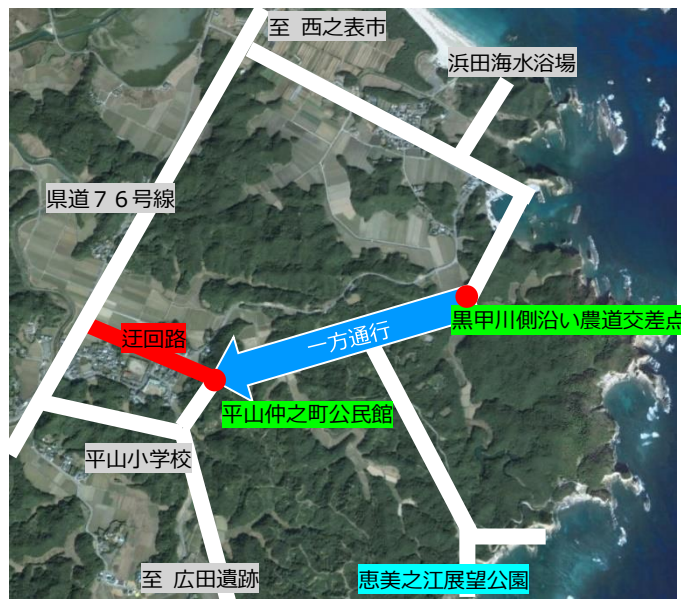

H-IIA ロケット 33号機

打上げに伴う

交通規制

のお知らせ

H-IIA ロケット 33号機の打上げに伴い下記のとおり交通規制を実施いたします。
ご迷惑をおかけいたしますが、ご理解とご協力をよろしくお願い致します。

規制内容	一方通行規制	一方通行規制
見学場	①長谷公園	④恵美之江展望公園
区間	山口坂入口交差点 ～芙蓉苑入口交差点	黒甲川沿い農道交差点 ～平山仲之町公民館前交差点
時間	3月17日(金) 8時00分 ～打上げ終了後	3月17日(金) 7時30分 ～打上げ終了後約1時間
その他 お知らせ	<p>※駐車場には限りがあるため、乗り合わせと早めのご来場にご協力をお願いします。</p> <p>※見学場内及びその周辺でドローン等を飛ばすことはできません。見かけた方は近くの交通誘導スタッフにご連絡ください。</p> <p>※上記以外の見学場においても、交通指導員の誘導に沿って、安全運転の励行にご協力をお願いします。</p> <p>※公園内及び周辺道路では、徐行運転の励行にご協力ください。</p>	

■①長谷公園

■④恵美之江展望公園

打ち上げ情報

H-IIA ロケット 33号機による情報収集衛星レーダ 5号機の打上げ

打上げ予定日：平成29年3月17日(金)
 打上げ予定時間：10時20分(日本標準時)
 打上げ予定時間帯：10時20分00秒～10時33分57秒
 打上げ予備期間：平成29年3月18日(土)～平成29年4月10日(月)
 打上げ場所：種子島宇宙センター 大型ロケット発射場

お知らせ

南種子町宇宙開発推進協会事務局 Facebook ページでは打上げ当日の交通規制情報・駐車場情報なども順次発信しております。そちらも併せてご参照ください。
 Facebook ページアドレス：<https://www.facebook.com/minamitane.kyouryokukai>