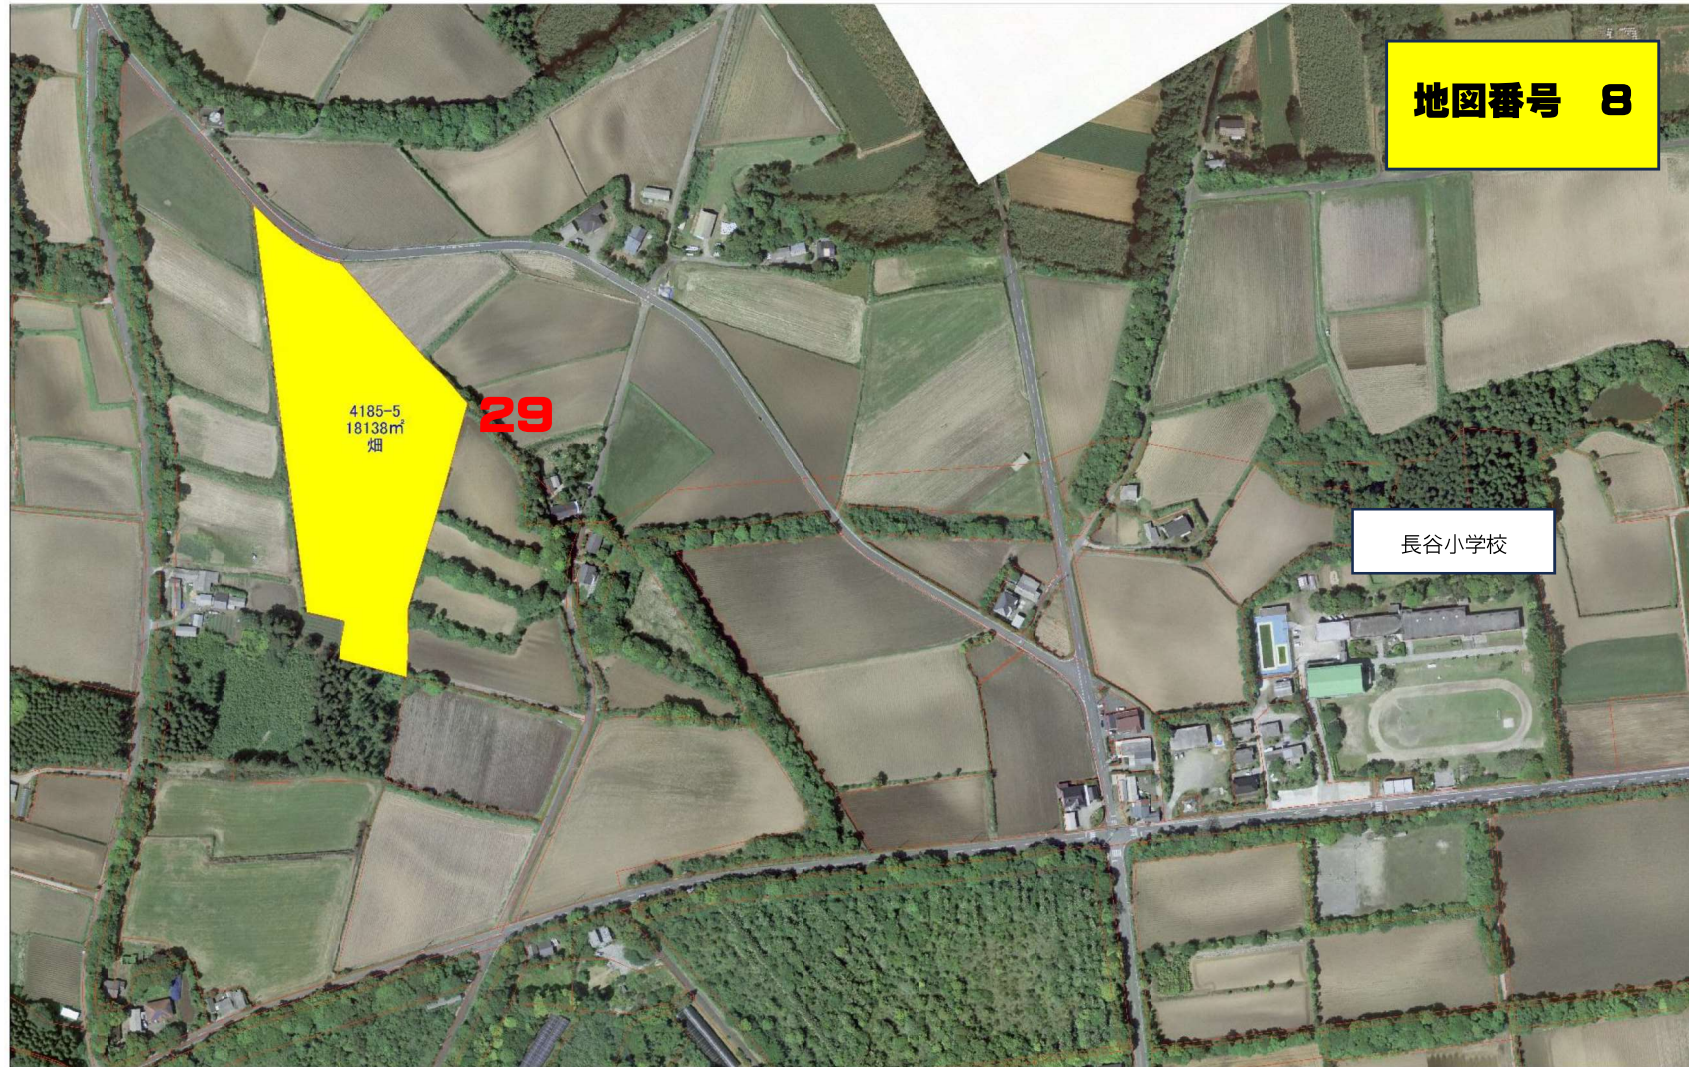

農地を貸し出したい・売りたい希望一覧

大字：島間（長谷） 字：松ノ角 S = 1 : 3500

地図番号 8

4185-5  
18138㎡  
畑

29

長谷小学校

選択地

202408241657 MTL623054