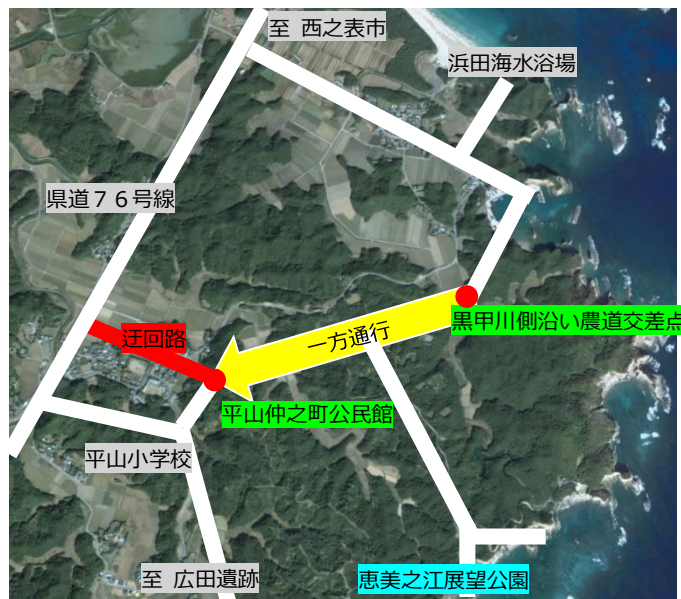

H-IIA ロケット 34号機

打上げに伴う

交通規制

のお知らせ

H-IIA ロケット 34号機の打上げに伴い下記のとおり交通規制を実施いたします。
ご迷惑をおかけいたしますが、ご理解とご協力をよろしくお願いいたします。

南種子町マスコットキャラクター
『宙太くん』

| 規制内容 | 一方通行規制 | 一方通行規制 |
|-------------|---|-----------------------------|
| 見学場 | ①長谷公園 | ④恵美之江展望公園 |
| 区間 | 山口坂入口交差点 ～芙蓉苑入口交差点 | 黒甲川沿い農道交差点 ～平山仲之町公民館前交差点 |
| 時間 | 6月1日(木) 7時30分 ～打上げ終了後 | 6月1日(木) 7時30分 ～打上げ終了後 |
| その他 お知らせ | <p>※駐車場には限りがあるため、乗り合わせと早めのご来場にご協力をお願いします。</p> <p>※見学場内及びその周辺でドローン等を飛ばすことはできません。見かけた方は近くの交通誘導スタッフにご連絡ください。</p> <p>※上記以外の見学場においても、交通指導員の誘導に沿って、安全運転の励行にご協力をお願いします。</p> <p>※公園内及び周辺道路では、徐行運転の励行にご協力ください。</p> | |

■①長谷公園

■④恵美之江展望公園

打ち上げ情報

H-IIA ロケット 34号機による「みちびき2号機」(準天頂衛星)の打上げ

打上げ予定日：平成29年6月1日(木)

打上げ予定時間：9時20分頃 (日本標準時)

打上げ予備期間：平成29年6月2日(金)～平成29年6月30日(金)

打上げ場所：種子島宇宙センター 大型ロケット発射場

町指定見学場

- ①長谷公園
- ②前之峯陸上競技場
- ③宇宙ヶ丘公園
- ④恵美之江展望公園