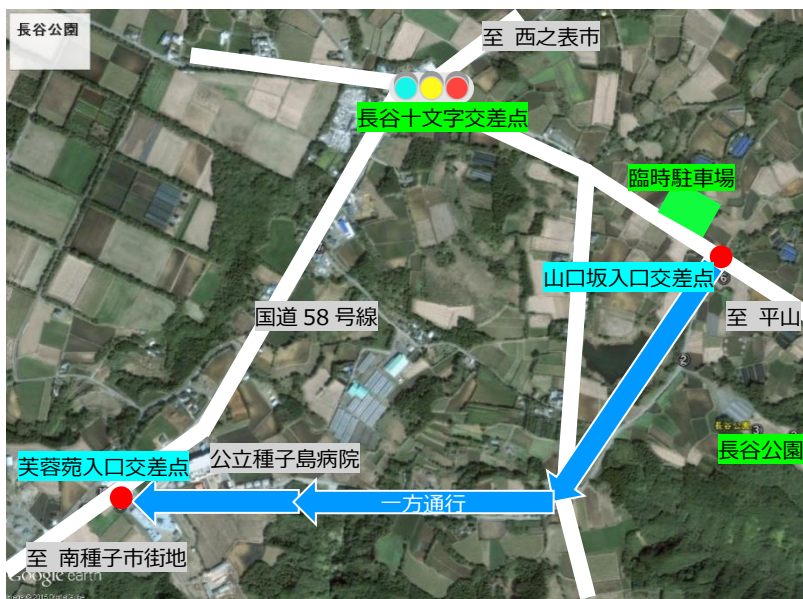

H-IIA ロケット 34号機

打上げに伴う

交通規制

のお知らせ

H-IIA ロケット 34号機の打上げに伴い下記のとおり交通規制を実施いたします。
ご迷惑をおかけいたしますが、ご理解とご協力をよろしくお願いいたします。

南種子町マスコットキャラクター
『宙太くん』

| 規制内容 | 一方通行規制 | 一方通行規制 |
|-------------|---|-----------------------------|
| 見学場 | ①長谷公園 | ④恵美之江展望公園 |
| 区間 | 山口坂入口交差点 ～芙蓉苑入口交差点 | 黒甲川沿い農道交差点 ～平山仲之町公民館前交差点 |
| 時間 | 6月1日(木) 7時30分 ～打上げ終了後 | 6月1日(木) 7時30分 ～打上げ終了後 |
| その他 お知らせ | <p>※駐車場には限りがあるため、乗り合わせと早めのご来場にご協力をお願いします。</p> <p>※見学場内及びその周辺でドローン等を飛ばすことはできません。見かけた方は近くの交通誘導スタッフにご連絡ください。</p> <p>※上記以外の見学場においても、交通指導員の誘導に沿って、安全運転の励行にご協力をお願いします。</p> <p>※公園内及び周辺道路では、徐行運転の励行にご協力ください。</p> | |

■①長谷公園

■④恵美之江展望公園

打ち上げ情報

H-IIA ロケット 34号機による「みちびき2号機」(準天頂衛星)の打上げ

打上げ予定日：平成29年6月1日(木)

打上げ予定時間：9時20分頃 (日本標準時)

打上げ予備期間：平成29年6月2日(金)～平成29年6月30日(金)

打上げ場所：種子島宇宙センター 大型ロケット発射場

お知らせ

南種子町宇宙開発推進協会事務局 Facebook ページでは打上げ当日の交通規制情報・駐車場情報なども順次発信しております。そちらも併せてご参照ください。

Facebook ページアドレス：<https://www.facebook.com/minamitane.kyouryokukai>

■お問い合わせ先：南種子町宇宙開発推進協会事務局 (南種子町役場 企画課内)

☎0997(26)1111 Email：sda-minamitane@cronos.ocn.ne.jp

町指定見学場

- ①長谷公園
- ②前之峯陸上競技場
- ③宇宙ヶ丘公園
- ④恵美之江展望公園