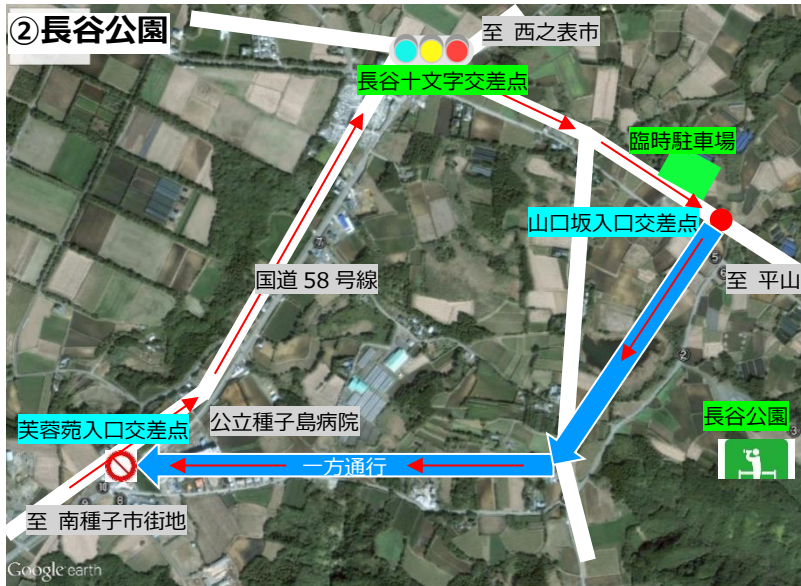

# H-IIA ロケット 37号機 打上げに伴う **交通規制** のお知らせ

H-IIA ロケット 37号機の打上げに伴い下記のとおり交通規制を実施いたします。  
ご迷惑をおかけいたしますが、ご理解とご協力をよろしくお願いいたします。

規制内容	一方通行規制	一方通行規制
見学場	②長谷公園	①恵美之江展望公園
区間	山口坂入口交差点 ～芙蓉苑入口交差点	黒甲川沿い農道交差点 ～平山仲之町公民館前交差点
時間	12月23日(土) 8時30分 ～打上げ終了後約1時間	12月23日(土) 8時30分 ～打上げ終了後約1時間

## その他お知らせ

※トラブルを未然に防止するため、無人での公園内の場所取りはご遠慮ください。場所取り用のシートや三脚、イスなどを発見した場合、撤去することがありますので、あらかじめご了承ください。

※**見学場内及びその周辺でドローン等を飛ばすことはできません。**見かけた方は近くの交通誘導スタッフにご連絡ください。

※駐車場には限りがあるため、乗り合わせと早めのご来場にご協力をお願いします。

※上記以外の見学場においても、交通指導員の誘導に沿って、安全運転の励行にご協力をお願いします。

※公園内及び周辺道路では、徐行運転の励行にご協力ください。

## 打ち上げ情報

H-IIA ロケット 37号機による気候変動観測衛星「しきさい」(GCOM-C) の打上げ  
 打上げ予定日：平成 29年 12月 23日(土)  
 打上げ予定時間帯：10時 26分 22秒～10時 48分 22秒 (日本標準時)  
 打上げ予備期間：平成 29年 12月 24日(日)～平成 30年 1月 31日(水)  
 打上げ場所：種子島宇宙センター 大型ロケット発射場