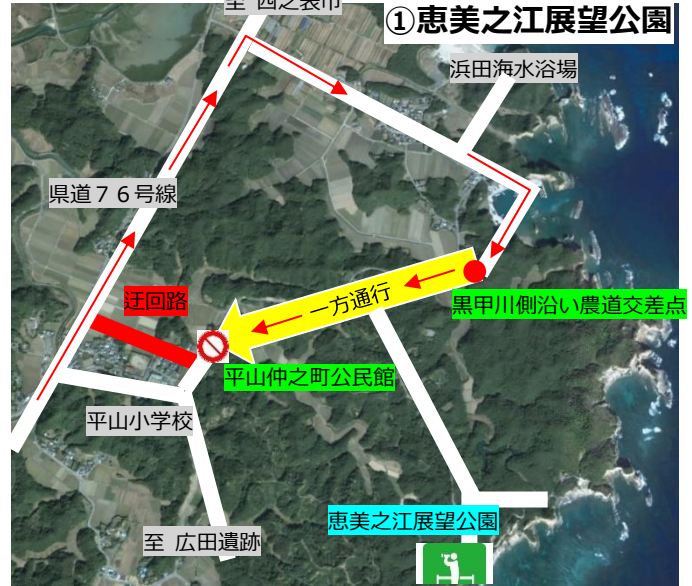

# H-IIA ロケット 37号機 打上げに伴う **交通規制** のお知らせ

H-IIA ロケット 37号機の打上げに伴い下記のとおり交通規制を実施いたします。  
ご迷惑をおかけいたしますが、ご理解とご協力をよろしくお願いいたします。

規制内容	一方通行規制	一方通行規制
見学場	②長谷公園	①恵美之江展望公園
区間	山口坂入口交差点 ～芙蓉苑入口交差点	黒甲川沿い農道交差点 ～平山仲之町公民館前交差点
時間	12月23日(土) 8時30分 ～打上げ終了後約1時間	12月23日(土) 8時30分 ～打上げ終了後約1時間

## その他お知らせ

※トラブルを未然に防止するため、無人での公園内の場所取りはご遠慮ください。場所取り用のシートや三脚、イスなどを発見した場合、撤去することがありますので、あらかじめご了承ください。

※**見学場内及びその周辺でドローン等を飛ばすことはできません。**見かけた方は近くの交通誘導スタッフにご連絡ください。

※駐車場には限りがあるため、乗り合わせと早めのご来場にご協力をお願いします。

※上記以外の見学場においても、交通指導員の誘導に沿って、安全運転の励行にご協力をお願いします。

※公園内及び周辺道路では、徐行運転の励行にご協力ください。

## 打ち上げ情報

H-IIA ロケット 37号機による気候変動観測衛星「しきさい」(GCOM-C) の打上げ  
 打上げ予定日：平成 29年 12月 23日(土)  
 打上げ予定時間帯：10時 26分 22秒～10時 48分 22秒 (日本標準時)  
 打上げ予備期間：平成 29年 12月 24日(日)～平成 30年 1月 31日(水)  
 打上げ場所：種子島宇宙センター 大型ロケット発射場