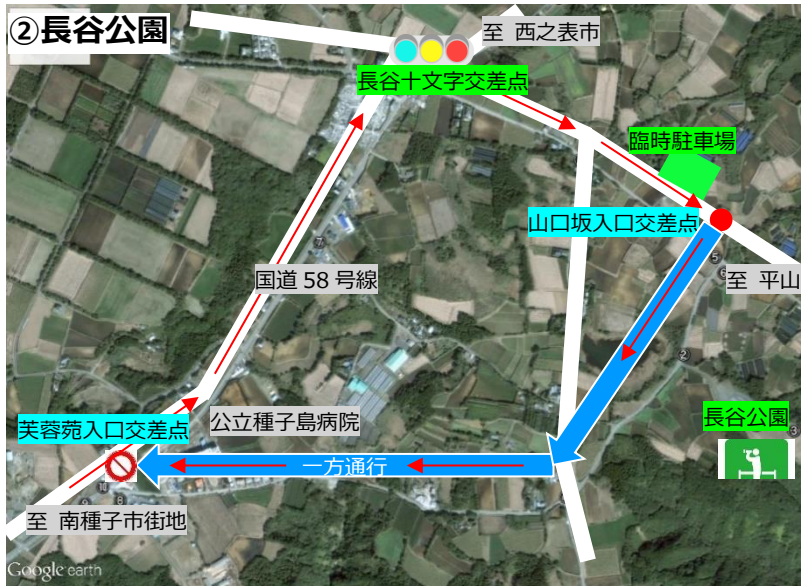

## のお知らせ

南種子町マスコットキャラクター  
『宙太くん』

H-IIA ロケット 38号機の打上げに伴い下記のとおり交通規制を実施いたします。  
ご迷惑をおかけいたしますが、ご理解とご協力をよろしくお願いいたします。

規制内容	一方通行規制	一方通行規制
見学場	②長谷公園	①恵美之江展望公園
区間	山口坂入口交差点 ～芙蓉苑入口交差点	黒甲川沿い農道交差点 ～平山仲之町公民館前交差点
時間	2月25日(日) 11時00分 ～打上げ終了後約1時間	2月25日(日) 11時00分 ～打上げ終了後約1時間

### その他お知らせ

※トラブルを未然に防止するため、無人での公園内の場所取りはご遠慮ください。場所取り用のシートや三脚、イスなどを発見した場合、撤去することがありますので、あらかじめご了承ください。

※**見学場内及びその周辺でドローン等を飛ばすことはできません。**見かけた方は近くの交通誘導スタッフにご連絡ください。

※駐車場には限りがあるため、乗り合わせと早めのご来場にご協力をお願いします。

※上記以外の見学場においても、交通指導員の誘導に沿って、安全運転の励行にご協力をお願いします。

※公園内及び周辺道路では、徐行運転の励行にご協力ください。

打ち上げ情報	H-IIA ロケット 38号機による情報収集衛星光学6号機の打上げ 打上げ予定日：平成30年2月25日(日) 打上げ予定時間帯：13時00分～15時00分 (日本標準時) 打上げ予備期間：平成30年2月26日(月)～平成30年3月26日(月) 打上げ場所：種子島宇宙センター 大型ロケット発射場
お知らせ	南種子町宇宙開発推進協会事務局 Facebook ページでは打上げ当日の交通規制情報・駐車場情報なども順次発信しております。そちらも併せてご参照ください。 Facebook ページアドレス： <a href="https://www.facebook.com/minamitane.kyouryokukai">https://www.facebook.com/minamitane.kyouryokukai</a>
お問い合わせ先	南種子町宇宙開発推進協会事務局 (南種子町役場 企画課内) ☎0997(26)1111 (内線171) Email: <a href="mailto:sda-minamitane@cronos.ocn.ne.jp">sda-minamitane@cronos.ocn.ne.jp</a>

町指定見学場

- ① 恵美之江展望公園
- ② 長谷公園
- ③ 前之峯陸上競技場
- ④ 宇宙ヶ丘公園