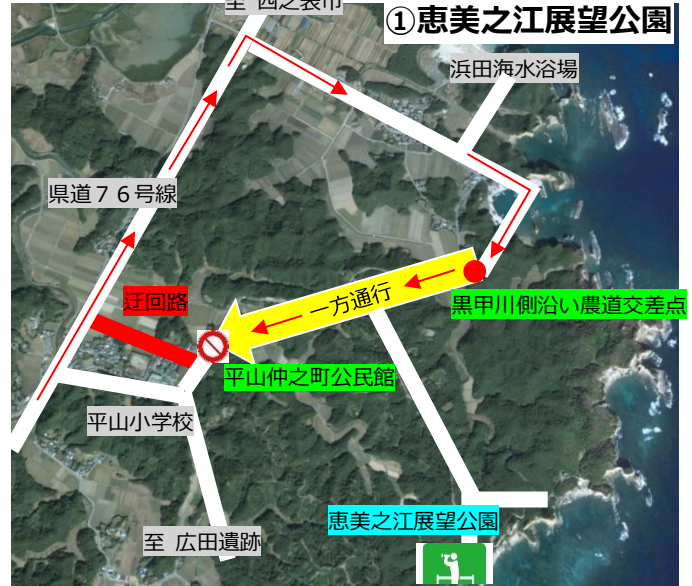

## のお知らせ

南種子町マスコットキャラクター  
『宙太くん』

H-IIA ロケット 38号機の打上げに伴い下記のとおり交通規制を実施いたします。  
ご迷惑をおかけいたしますが、ご理解とご協力をよろしくお願いいたします。

規制内容	一方通行規制	一方通行規制
見学場	②長谷公園	①恵美之江展望公園
区間	山口坂入口交差点 ～芙蓉苑入口交差点	黒甲川沿い農道交差点 ～平山仲之町公民館前交差点
時間	2月25日(日) 11時00分 ～打上げ終了後約1時間	2月25日(日) 11時00分 ～打上げ終了後約1時間

### その他お知らせ

※トラブルを未然に防止するため、無人での公園内の場所取りはご遠慮ください。場所取り用のシートや三脚、イスなどを発見した場合、撤去することがありますので、あらかじめご了承ください。

※**見学場内及びその周辺でドローン等を飛ばすことはできません。**見かけた方は近くの交通誘導スタッフにご連絡ください。

※駐車場には限りがあるため、乗り合わせと早めのご来場にご協力をお願いします。

※上記以外の見学場においても、交通指導員の誘導に沿って、安全運転の励行にご協力をお願いします。

※公園内及び周辺道路では、徐行運転の励行にご協力ください。

打ち上げ情報	H-IIA ロケット 38号機による情報収集衛星光学6号機の打上げ 打上げ予定日：平成30年2月25日(日) 打上げ予定時間帯：13時00分～15時00分 (日本標準時) 打上げ予備期間：平成30年2月26日(月)～平成30年3月26日(月) 打上げ場所：種子島宇宙センター 大型ロケット発射場
お知らせ	南種子町宇宙開発推進協会事務局 Facebook ページでは打上げ当日の交通規制情報・駐車場情報なども順次発信しております。そちらも併せてご参照ください。 Facebook ページアドレス： <a href="https://www.facebook.com/minamitane.kyouryokukai">https://www.facebook.com/minamitane.kyouryokukai</a>
お問い合わせ先	南種子町宇宙開発推進協会事務局 (南種子町役場 企画課内) ☎0997(26)1111 (内線171) Email: <a href="mailto:sda-minamitane@cronos.ocn.ne.jp">sda-minamitane@cronos.ocn.ne.jp</a>