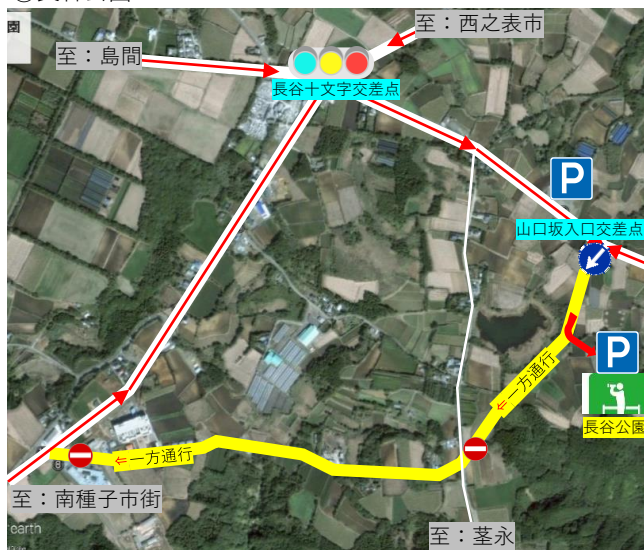

H-II Aロケット40号機の打上げに伴い下記のとおり交通規制を実施いたします。
ご迷惑をおかけいたしますが、ご理解とご協力をよろしくお願いいたします。

見学場	①恵美之江展望公園	②長谷公園
規制内容	一方通行規制	
規制区間	黒甲川沿い農道交差点 ～平山仲之町公民館前交差点	山口坂入口交差点 ～芙蓉苑入口交差点
時間	10月29日（月）11時00分 ～打上げ終了約1時間後	10月29日（月）11時00分 ～打上げ終了約1時間後
その他 お知らせ	<p>※トラブルを未然に防止するため、無人での公園内の場所取りはご遠慮ください。場所取り用のシートや三脚、イスなどを発見した場合、撤去することがありますので、あらかじめご了承ください。</p> <p>※見学場内及びその周辺でドローンを飛ばすことはできません。見かけた方は近くの交通誘導スタッフにご連絡ください。</p> <p>※駐車場には限りがあるため、乗り合わせと早めのご来場にご協力をお願いいたします。</p> <p>※上記以外の見学場においても、交通指導員の誘導に沿って、安全運転の励行にご協力ください。</p> <p>※公園内及び周辺道路では、徐行運転の励行にご協力ください。</p>	

①恵美之江展望公園

②長谷公園

打ち上げ情報
 H-II Aロケット40号機による温室効果ガス観測技術衛星2号「いぶき2号」(GOSAT-2)及び「観測衛星ハリーフアサット(KhalifaSat)」の打上げ
 打上げ予定日：平成30年10月29日(月)
 打上げ予定時刻：13時08分～13時20分(日本標準時)
 打上げ予備期間：平成30年10月30日(火)～平成30年11月30日(金)
 打上げ場所：種子島宇宙センター 大型ロケット発射場

- 町指定見学場
- ①恵美之江展望公園
 - ②長谷公園
 - ③前之峯陸上競技場
 - ④宇宙ヶ丘公園

お知らせ
 南種子町宇宙開発推進協会事務局Facebookページでは打上げ当日の交通規制情報・駐車場情報なども順次発信しております。そちらも併せてご参照ください。

Facebookページアドレス：<https://www.facebook.com/minamitane.kyouryokukai>