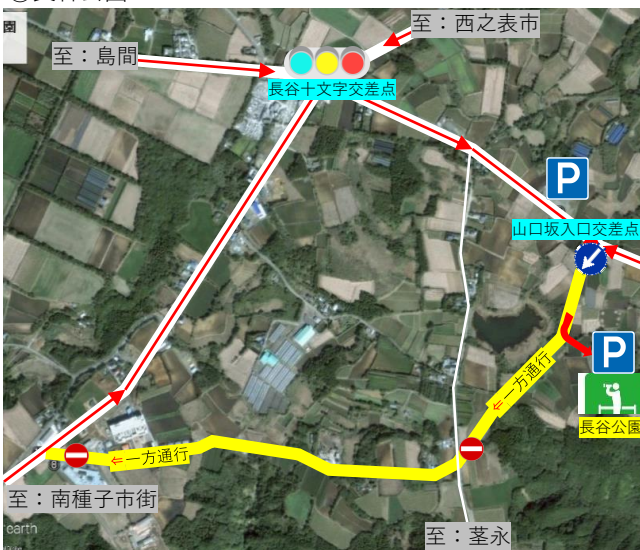

H-II Bロケット7号機の打上げに伴い下記のとおり交通規制を実施いたします。ご迷惑をおかけいたしますが、ご理解とご協力をよろしくお願いいたします。

見学場	①恵美之江展望公園	②長谷公園
規制内容	一方通行規制	
規制区間	黒甲川沿い農道交差点 ～平山仲之町公民館前交差点	山口坂入口交差点 ～芙蓉苑入口交差点
時間	9月23日（日）01時00分 ～打上げ終了約1時間後	9月23日（日）01時00分 ～打上げ終了約1時間後
その他お知らせ	<p>※トラブルを未然に防止するため、無人での公園内の場所取りはご遠慮ください。場所取り用のシートや三脚、イスなどを発見した場合、撤去することがありますので、あらかじめご了承ください。</p> <p>※見学場内及びその周辺でドローンを飛ばすことはできません。見かけた方は近くの交通誘導スタッフにご連絡ください。</p> <p>※駐車場には限りがあるため、乗り合わせと早めのご来場にご協力をお願いいたします。</p> <p>※上記以外の見学場においても、交通指導員の誘導に沿って、安全運転の励行にご協力ください。</p> <p>※公園内及び周辺道路では、徐行運転の励行にご協力ください。</p>	

①恵美之江展望公園

②長谷公園

打ち上げ情報

H-II Bロケット7号機による国際宇宙ステーション補給機こうのとりの7号機 (HTV-7)

打上げ予定日：平成30年9月23日（日）

打上げ予定時刻：02時52分27秒（日本標準時）

打上げ予備期間：平成30年9月24日（月）～平成30年10月31日（水）

打上げ場所：種子島宇宙センター 大型ロケット発射場

その他

南種子町宇宙開発推進協会事務局Facebookページでは打上げ当日の交通規制情報・駐車場情報なども順次発信しております。そちらも併せてご参照ください。

Facebookページアドレス：<https://www.facebook.com/minamitane.kyouryokukai>

■お問い合わせ先：南種子町宇宙開発推進協会事務局（南種子町役場 企画課内）

☎0997（26）1111（内線171） Email：[sda-minamitane@cronos.ocn.ne.jp](mailto:sda-minamitane@cronos.ocn.ne.jp)

町指定見学場

- ①恵美之江展望公園
- ②長谷公園
- ③前之峯陸上競技場
- ④宇宙ヶ丘公園